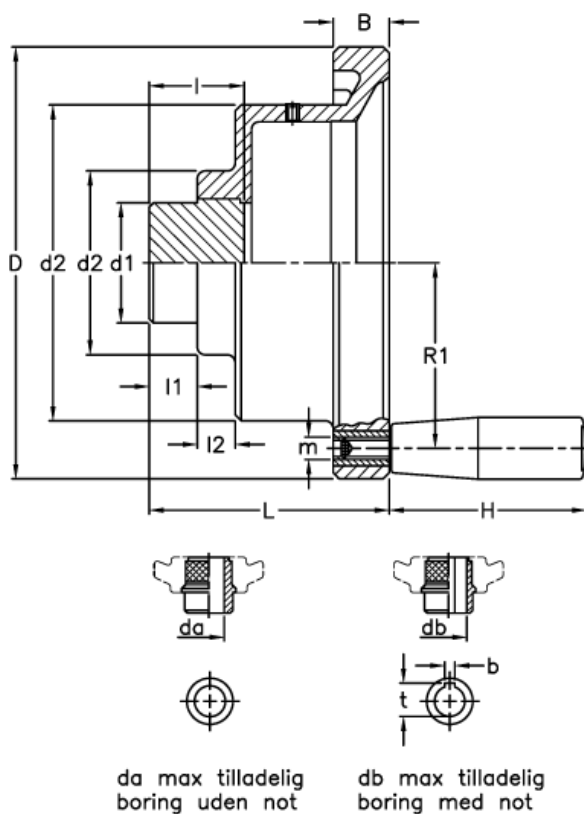

Varenummer: 2307030611
 Beskrivelse: E+G Håndhjul
 VDC.140-GXX2+I

Mål

| | |
|------------|--------------|
| $b = 6$ | $H = 65$ |
| $B = 17$ | $l = 25$ |
| $D = 140$ | $L = 65$ |
| $d_1 = 30$ | $l_1 = 12$ |
| $d_2 = 50$ | $l_2 = 9.0$ |
| $d_3 = 82$ | $m = M8$ |
| $d_a = 25$ | $R_1 = 60.0$ |
| $d_b = 20$ | $t = 22.8$ |